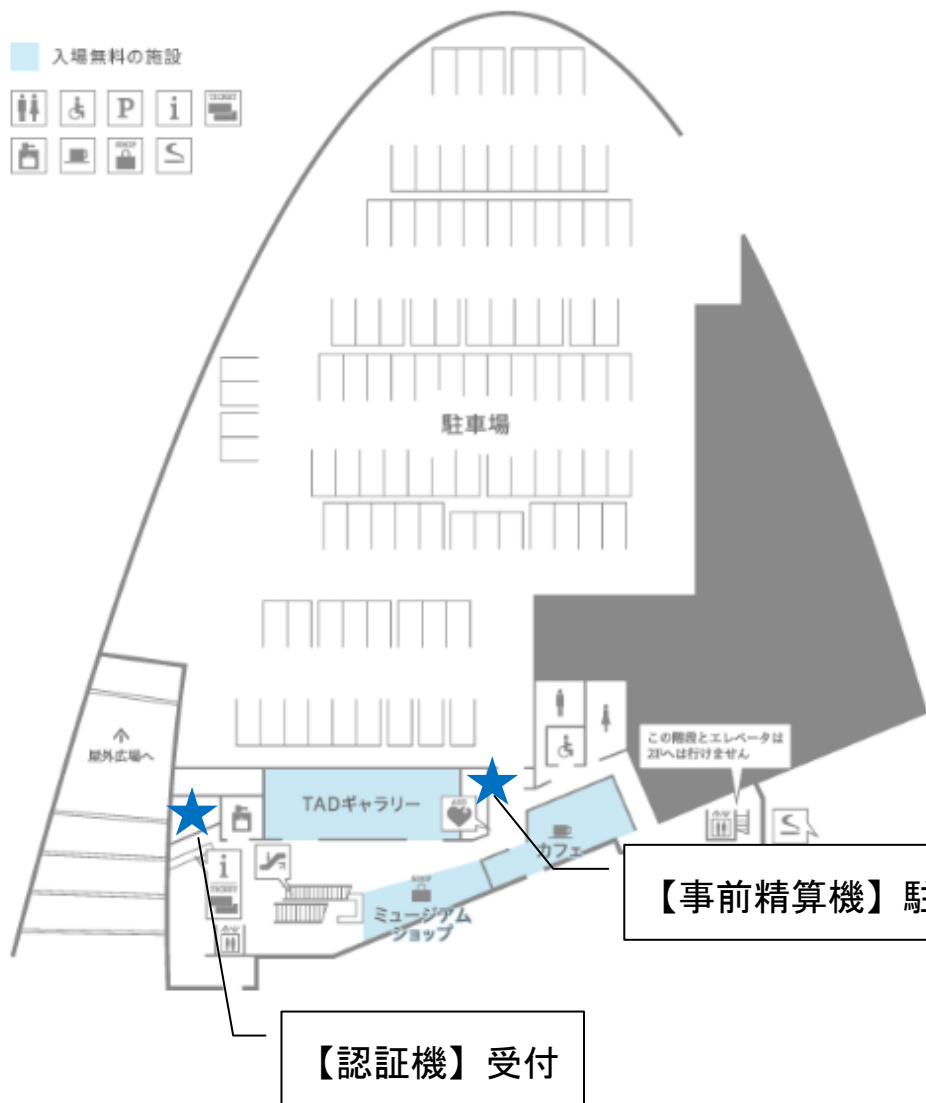

# 当館の屋内駐車場について

1F

【駐車台数】 103 台

(体の不自由な方、妊娠中の方向けの駐車場 3 台を含む)

【利用時間】 8:00~22:30

※駐車場は夜間施錠しますので、ご注意ください。(22:30~8:00)

【利用料金】

最初の 1 時間 320 円、以降 30 分毎 110 円加算

美術館もしくは環水公園利用の方は、

「事前精算機」または「認証機」(1 階受付) をご利用いただきますと、入場から 2 時間無料となります。

※事前精算機・認証機を使用しない場合、2 時間無料は適用になりませんのでご注意ください。

※出口精算機では、5 千円・1 万円紙幣は使用できませんのでご注意ください。