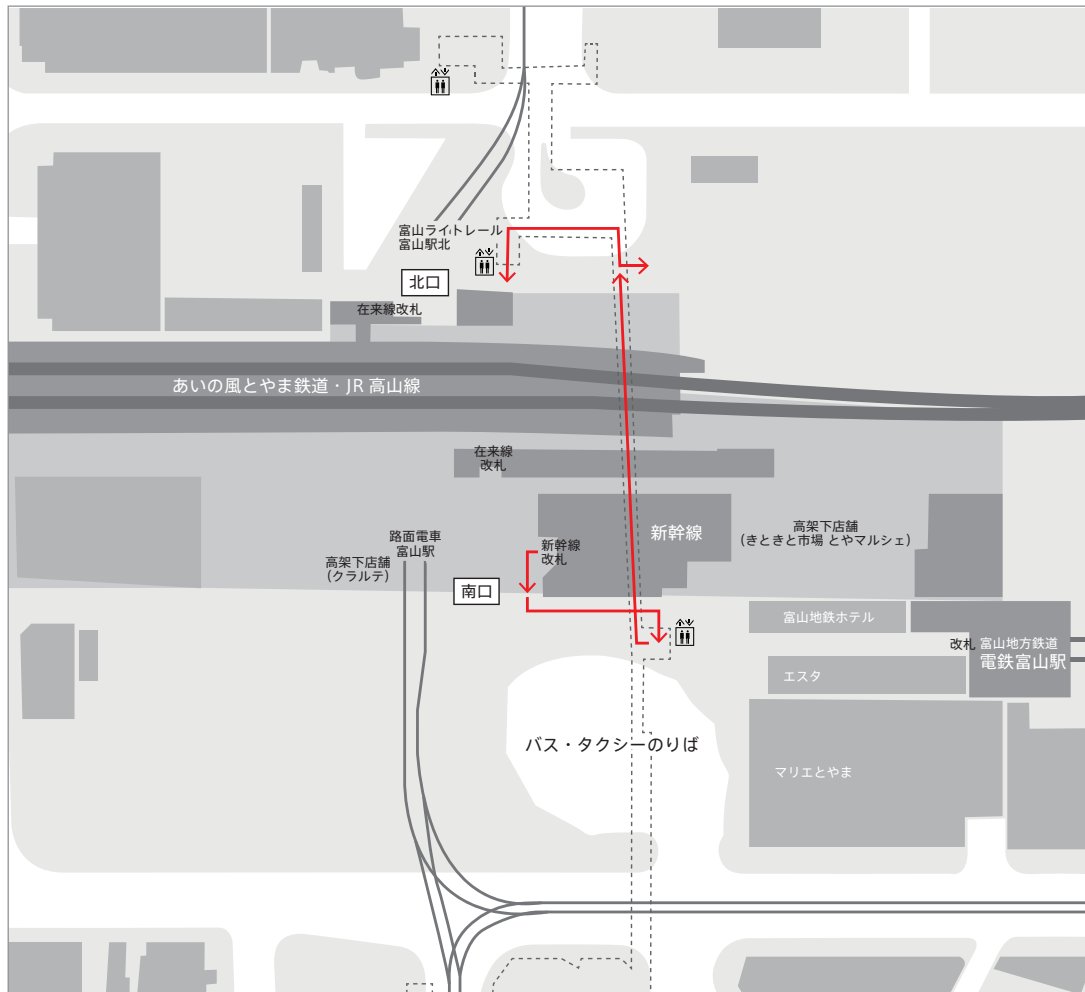

JR 富山駅南口から北口への行き方

1. 新幹線改札口を出てすぐ、左へ歩いて南口に出てください。
2. 南口を出て左に歩き、右手側、バス・タクシーのりば側にある地下道入り口から階段・エレベーターで地下道へ降りてください。
3. 地下道を右へ約 200m 直進してください。
4. 右手側、地下広場手前の階段か、地下広場に出て左側にある階段・エレベーターで 1 階に上がると、富山駅北口へ出られます。