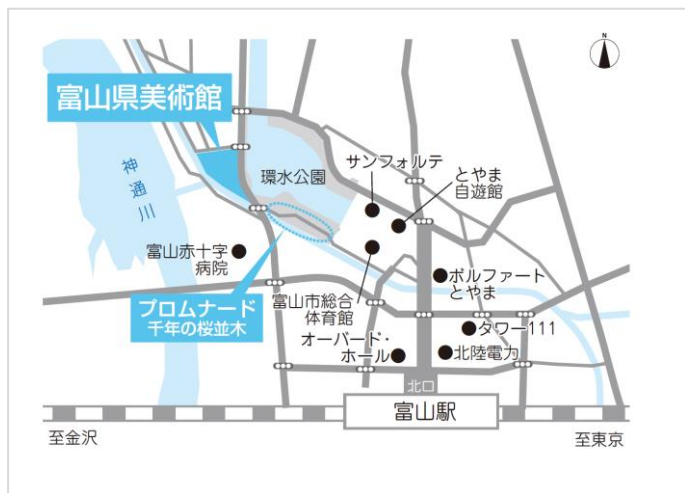

## レゴ®ムービー

2月23日(日)午前10時から

エメットは、どこにでもいるフツートの青年。なのに、なぜか伝説のヒーローに間違われ、レゴ®ワールドを支配するおしごと大王から、世界を救わなければならないハメに！でも、本人はヒーローの覚悟なんてゼロ。世界の終りまであと3日…。どうするエメット、どうなるレゴ®ワールド！？

### 注意事項

※開場は各回開始 15 分前です。

※美術館利用の方は、駐車場は 2 時間無料となります（事前精算機または認証機をご利用の場合）。以降 30 分毎に 110 円加算されます。

※当日は係員の指示に従ってください。

※ホール内での飲食、撮影は出来ません。

※3D ドローイングは終日ご利用できません。

※上映スケジュールが変更になる場合があります。変更の場合、美術館 HP や SNS でお知らせいたします。

### 富山県美術館 展覧会案内

START☆みんなのミュージアム 2020

わたしの色、ぼくらのセカイ

会期：1月18日(土)～2月24日(月・振休)

休館日：毎週水曜日

美術館の駐車場数には限りがあり、土日は混雑が予想されます。お越しの際はなるべく公共交通機関をご利用いただくか、満車の際は恐れ入りますが周辺駐車場をご利用ください。