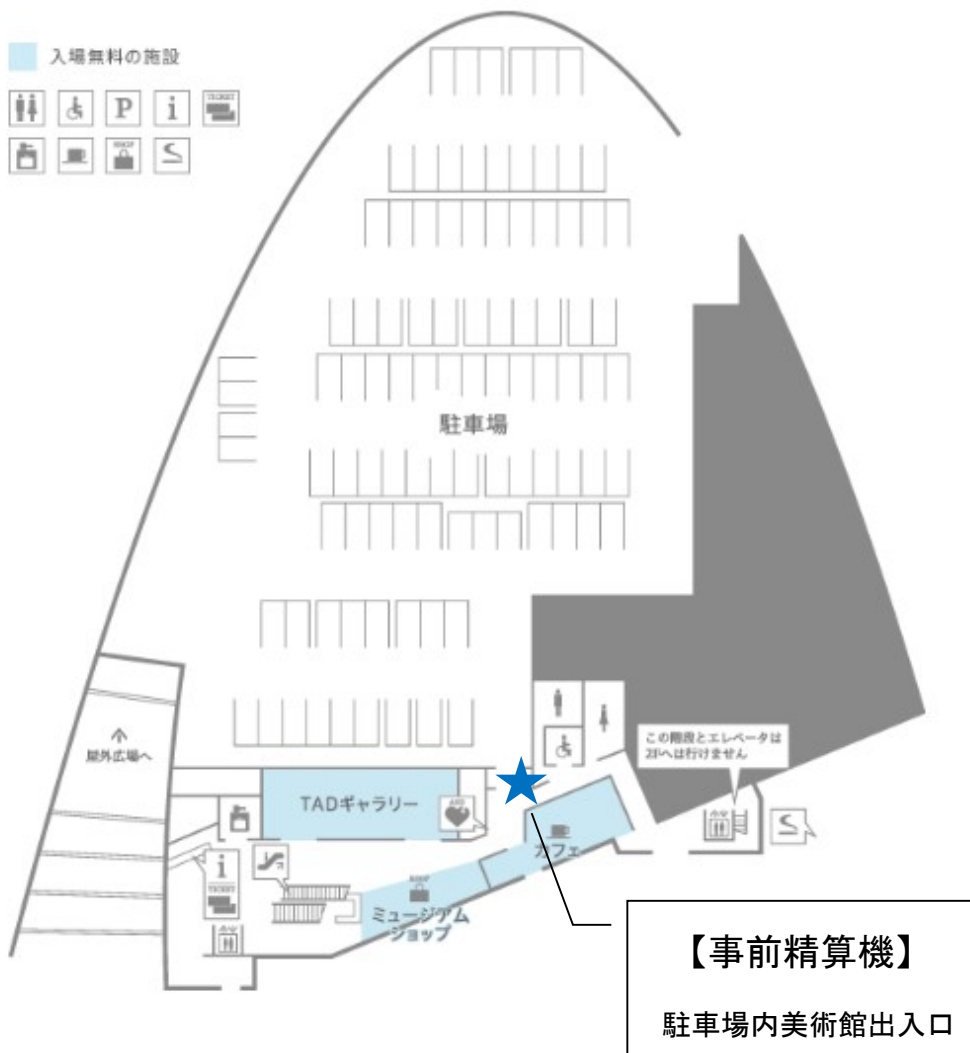

# 当館の屋内駐車場について

1F

## 利用時間

8:00 ~ 22:30

※駐車場は夜間（22:30～8:00）施錠しますので、ご注意ください。

## 利用料金

最初の1時間 330円、以降30分毎 110円加算

美術館もしくは環水公園利用の方は、

**お帰りの際に「事前精算機」をご利用いただくと、  
入場から2時間無料となります。**

※出口精算機では、5千円・1万円紙幣は使用できませんのでご注意ください。